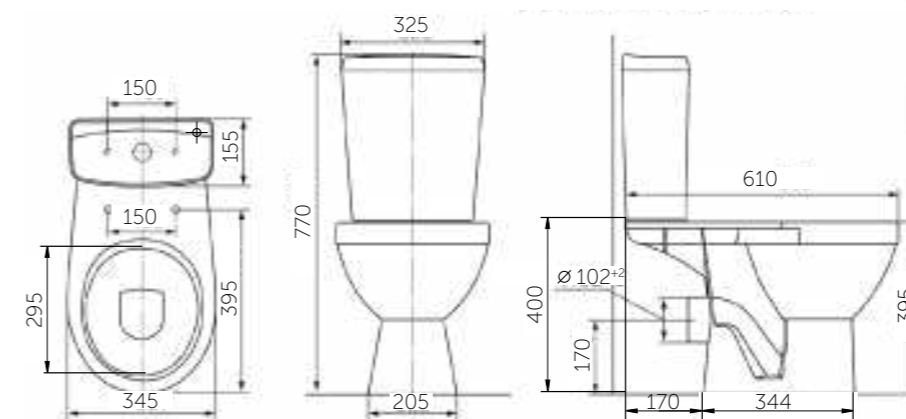

В КОМПЛЕКТ ВХОДЯТ:

- унитаз
- бачок
- 2-режим. арматура на 3 и 6 л, обеспечивающая бесшумное наполнение и экономию воды
- сиденье с антибактериальным покрытием
  - полипропилен
  - полипропилен, микролифт
- крепление к полу

Название	Масса, кг	Вес брутто, кг	Размер упаковки, Д*Ш*В, мм	Арматура	Сиденье	Выпуск	Тип установки
Унитаз-компакт Рио	15 – унитаз 9,6 – бачок	27,8	775x380x415	2-режим. 3/6 л	Полипропилен	Горизонтальный (универсальный)	Напольный
Унитаз-компакт Рио Люкс, микролифт	15 – унитаз 9,6 – бачок	28,3	775x380x415	2-режим. 3/6 л	Жесткий полипропилен, микролифт	Горизонтальный (универсальный)	Напольный