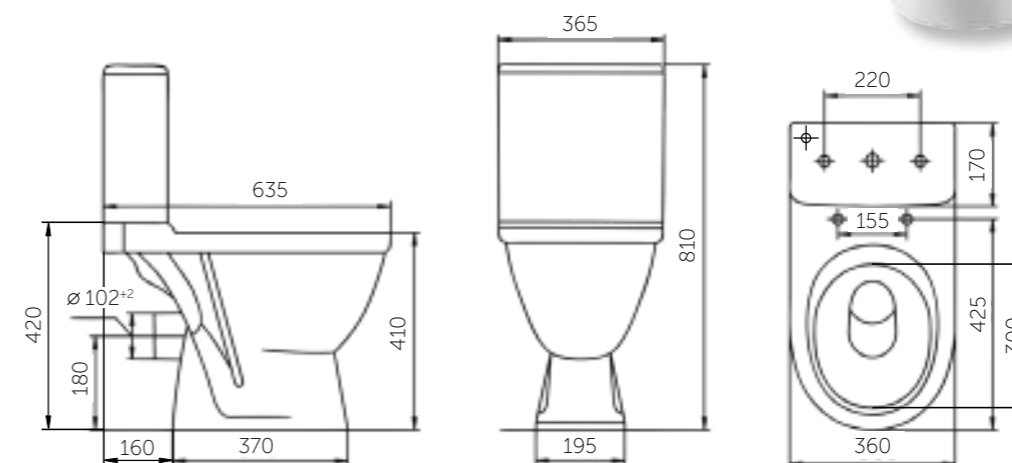

Напольный унитаз-компакт НЕРО — выбор, достойный императора! Надежная и устойчивая конструкция с широким основанием позволяет ему выдерживать любые нагрузки, ее несложно установить и так же легко демонтировать.

Отдельно стоит отметить дизайн унитаза: плавные формы и благородная белизна прочного санитарного фарфора сделают его одним из центральных элементов интерьера ванной комнаты или совмещенного санузла.

В КОМПЛЕКТ ВХОДЯТ:

- унитаз
- бачок
- 2-режим. арматура на 3 и 6 л, обеспечивающая бесшумное наполнение и экономию воды
- Дюропластовое сиденье микролифт с функцией быстрого снятия.
  Для того чтобы снять сиденье с унитаза, достаточно просто потянуть его вверх
- крепление к полу

Название	Масса, кг	Вес брутто, кг	Размер упаковки, Д*Ш*В, мм	Арматура	Сиденье	Выпуск	Тип установки
Унитаз-компакт Неро	18,2 – унитаз 12,5 – бачок	35,2	795x410x425	2-режим. 3/6 л	Дюропласт, микролифт, быстросъемное	Горизонтальный	Напольный
Унитаз-компакт Неро Люкс, микролифт	18,2 – унитаз 12,5 – бачок	35,4	795x410x425	2-режим. 3/6 л (Siamp/OLI)	Дюропласт, микролифт, быстросъемное	Горизонтальный	Напольный