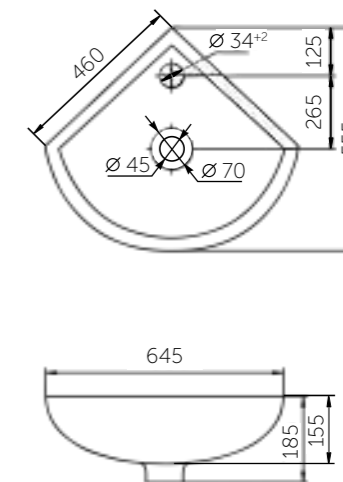

Название	Масса, кг	Вес брутто, кг	Размер упаковки, Д*Ш*В, мм	Комплектация	Тип установки
Умывальник Элегия	13,7	14,5	620x210x500		На мебель
Умывальник угловой Элегия	14,1	14,9	510x180x505	Обрамление перелива	На мебель