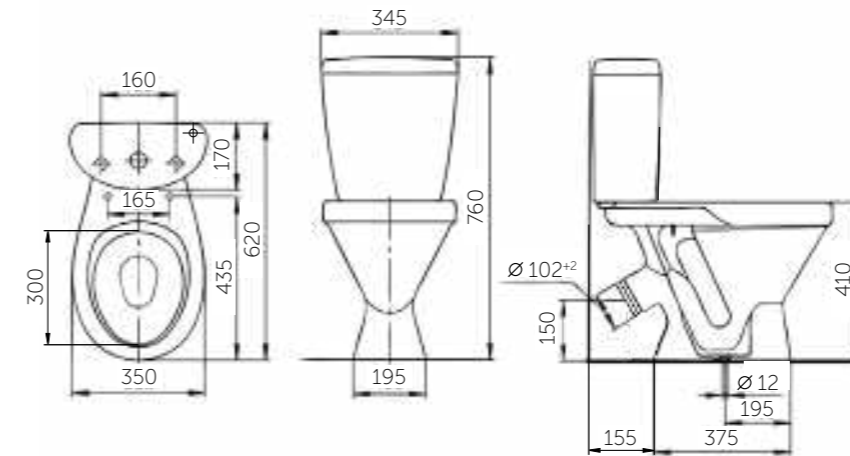

УНИТАЗ-КОМПАКТ ЭЛЕГАНТ

Унитаз-компакт ЭЛЕГАНТ - это стильно, элегантно выглядящая модель. Плавные мягкие линии без выступающих углов и декоративных акцентов вызывают чувство покоя и умиротворения, такое важное для ванной комнаты и санузла. Независимо от окружения унитаз ЭЛЕГАНТ будет смотреться одинаково беспримысленно.

УНИТАЗ-КОМПАКТ СТАНДАРТ

Унитаз-компакт СТАНДАРТ — прекрасный выбор для покупателя. Классическая форма напольного унитаза обеспечивает простоту монтажа конструкции, удобство в обслуживании и устойчивость.

Коллекция ЭЛЕГАНТ — пример строгого, но в то же время запоминающегося дизайна. Название коллекции говорит само за себя: своим внешним видом она приближена к тому самому стандартному образу, что представляется в голове при мысли о классической сантехнике. Сочетание привлекательных обтекаемых форм, цветового исполнения и практичности. Этот унитаз-компакт станет прекрасным выбором для покупателей.

В КОМПЛЕКТ ВХОДЯТ:

- унитаз с функцией антивсплеск, препятствующей разбрызгиванию
- бачок
- арматура на 6 л, обеспечивает бесшумное наполнение воды
- сиденье полипропилен с антибактериальным покрытием
- крепление к полу

Название	Масса, кг	Вес брутто, кг	Размер упаковки, Д*Ш*В, мм	Арматура	Сиденье	Выпуск	Тип установки
Унитаз-компакт Элегант	16 – унитаз 8,9 – бачок	27,8	775x380x415	1-режим.	Полипропилен	Косой	Напольный
Унитаз-компакт Стандарт	16 – унитаз 7,1 – бачок	26	775x380x415	1-режим.	Полипропилен	Косой	Напольный