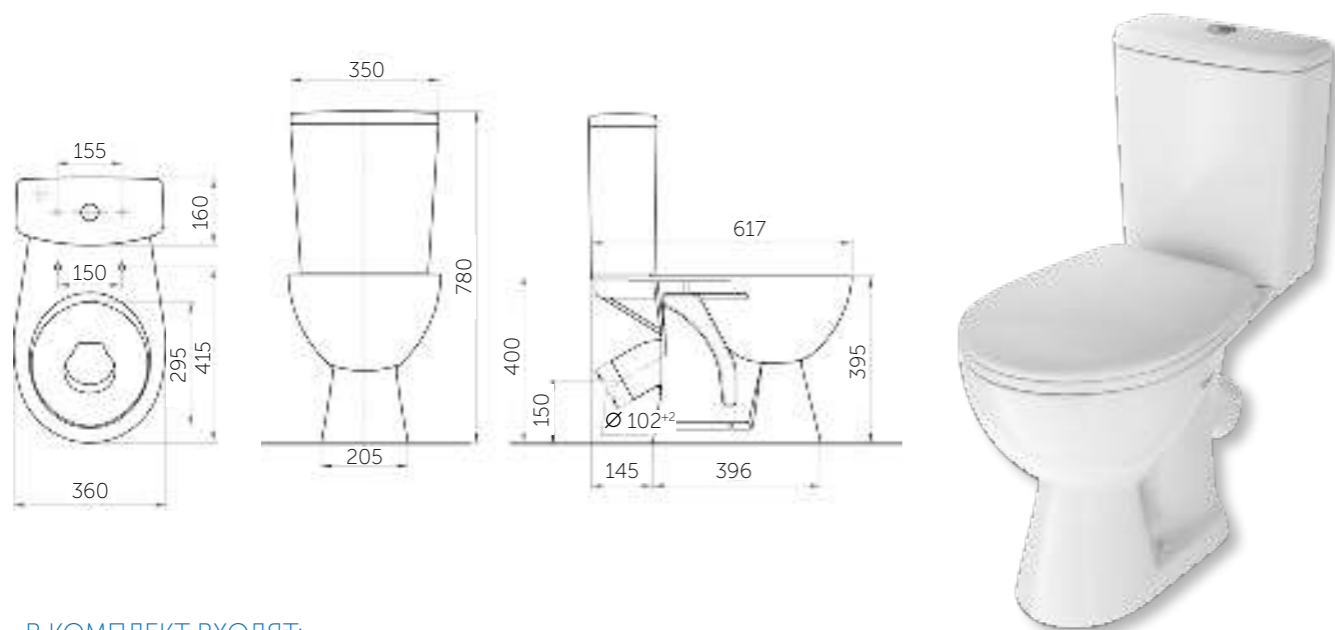

УНИТАЗ-КОМПАКТ УЮТ

В КОМПЛЕКТ ВХОДЯТ:

- унитаз с функцией антивсплеск, препятствующей разбрызгиванию
- бачок
- 2-режим. арматура на 3 и 6 л, обеспечивает бесшумное наполнение воды
- сиденье полипропилен с антибактериальным покрытием
- крепление к полу

В КОМПЛЕКТ ВХОДЯТ:

- унитаз с функцией антивсплеск, препятствующей разбрызгиванию
- бачок
- 2-режим. арматура на 3 и 6 л, обеспечивает бесшумное наполнение воды
- сиденье полипропилен с антибактериальным покрытием, микролифт
- крепление к полу

Название	Масса, кг	Вес брутто, кг	Размер упаковки, Д*Ш*В, мм	Арматура	Сиденье	Выпуск	Тип установки
Унитаз-компакт Уют	17,5 – унитаз 11,7 – бачок	33,0	775x380x415	2-режим. 3/6 л	Полипропилен	Косой	Напольный
Унитаз-компакт СТИЛЬ	17,5 – унитаз 11,7 – бачок	33,0	775x380x415	2-режим. 3/6 л	Жесткий полипропилен, микролифт	Косой	Напольный