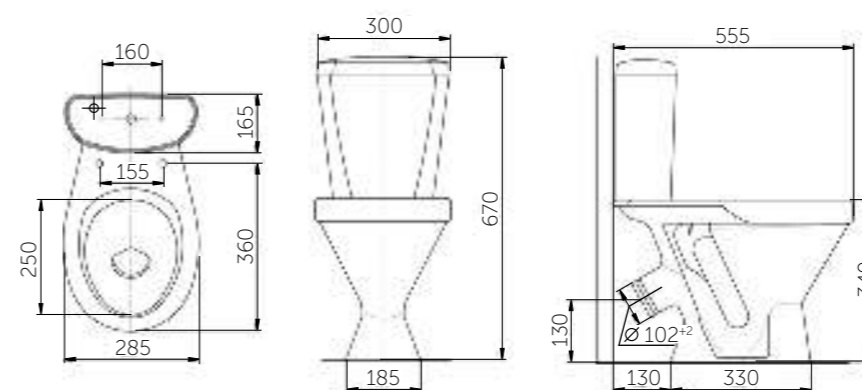

УНИТАЗ-КОМПАКТ ДЕТСКИЙ

Этот небольшой удобный унитаз-компакт прекрасно подойдет ребенку. Санитарный фарфор, из которого выполнен унитаз-компакт ДЕТСКИЙ, прост в уходе, что позволит без труда поддерживать важную для маленького владельца чистоту.