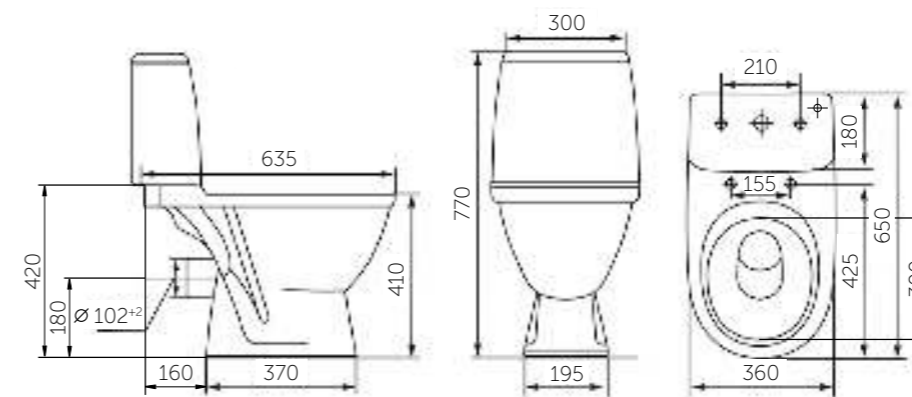

УНИТАЗ-КОМПАКТ ПРЕМЬЕР

Устойчивость и простота в установке сочетается с компактными размерами — благодаря этому без труда найдется ему место в доме. Бачок можно сливать как полностью, так и наполовину: двойная кнопка смыва на 3 и 6 литров помогает экономить воду, а вместе с ней — и деньги. Приятным преимуществом станет также антибактериальное покрытие, которое не дает микробам размножаться на полипропиленовой поверхности сиденья и под ободком, образуя желтоватый налет и распространяя неприятный запах.

В КОМПЛЕКТ ВХОДЯТ:

- унитаз
- бачок
- 2-режим. арматура на 3 и 6 л, обеспечивающая бесшумное наполнение и экономию воды
- сиденье с антибактериальным покрытием
- крепление к полу

УНИТАЗ-КОМПАКТ ДЕТСКИЙ

Этот небольшой удобный унитаз-компакт прекрасно подойдет ребенку. Санитарный фарфор, из которого выполнен унитаз-компакт ДЕТСКИЙ, прост в уходе, что позволит без труда поддерживать важную для маленького владельца чистоту.

Просто взглянув на фото, Вы убедитесь в том, что унитаз-компакт ПРЕМЬЕР полностью отвечает своему звучному названию, а проверив его на практике — поймете, что первое впечатление оказалось верным.

Название	Масса, кг	Вес брутто, кг	Размер упаковки, Д*Ш*В, мм	Арматура	Сиденье	Выпуск	Тип установки
Унитаз-компакт Премьер	18,2 – унитаз 8 – бачок	29,6	795x390x425	2-режим. 3/6 л	Полипропилен	Горизонтальный	Напольный
Унитаз-компакт Премьер Люкс, микролифт	18,2 – унитаз 8 – бачок	30,2	795x410x425	2-режим. 3/6 л	Жесткий полипропилен, микролифт	Горизонтальный	Напольный
Унитаз-компакт Детский	11,8 – унитаз 6,8 – бачок	21,1	740x340x355	1-режим.	Полипропилен	Косой	Напольный