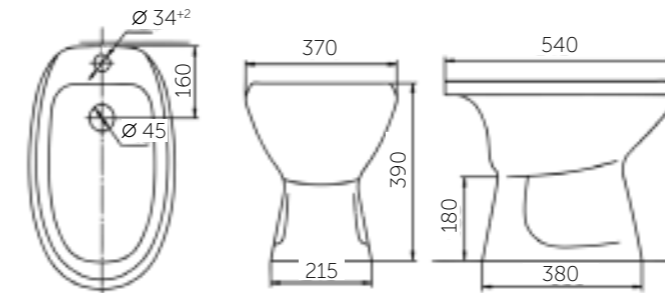

БИДЕ ЛЮКС

Биде ЛЮКС — выбор тех, кто хочет обеспечить себе максимальный комфорт и безупречную гигиену. Выполненное из качественного санитарного фарфора биде найдет себе место в любом интерьере, гармонично вписавшись в обстановку и став настоящим украшением благодаря изящной форме.