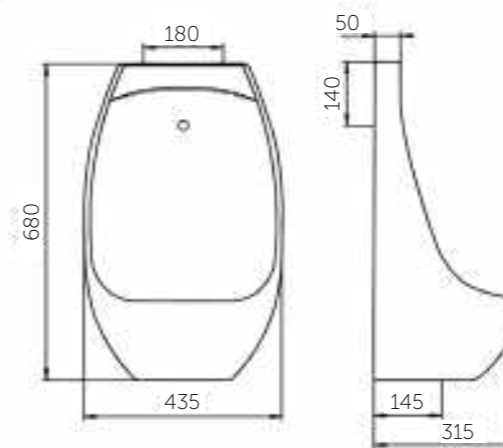

АВТОМАТИЧЕСКИЙ ПИССУАР КАСКАД

В КОМПЛЕКТ ВХОДЯТ:

- писсуар с установленным сенсором
- комплект креплений

Название	Масса, кг	Вес брутто, кг	Размер упаковки, Д*Ш*В, мм	Тип установки
Писсуар Каскад	17,6	19,5	690x450x335	На стену
Писсуар Люкс	16,5	18,4	690x450x335	На стену