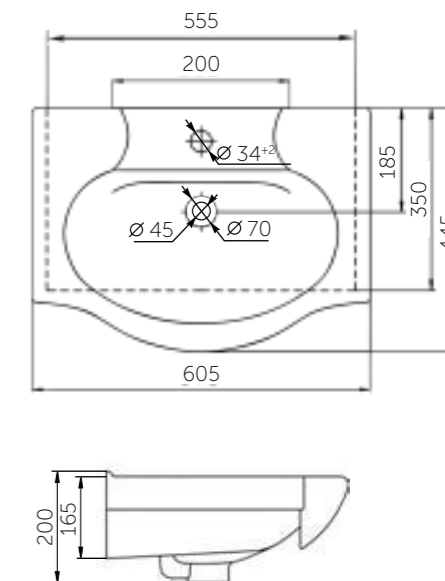

УМЫВАЛЬНИК МЕБЕЛЬНЫЙ УГЛОВОЙ ЭЛЕГИЯ

Угловой мебельный умывальник ЭЛЕГИЯ — отличный выбор для небольшой ванной комнаты. Данная форма позволяет эффективно использовать остающееся незадействованным пространство и освобождает много места, которым можно воспользоваться по своему усмотрению. Стильный внешний вид умывальника позволяет пользоваться им не только с комфортом, но и с удовольствием.