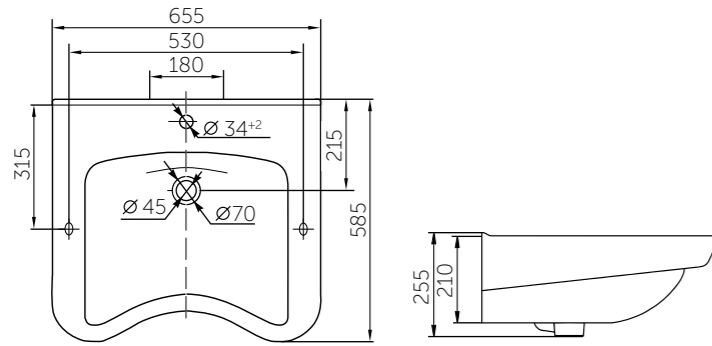

УМЫВАЛЬНИК ХИРУРГИЧЕСКИЙ ЛЮКС

Умывальник хирургический ЛЮКС — по-настоящему практичная модель. Надежное крепление на кронштейны позволяет рационально использовать место под умывальником, а прочный санитарный фарфор надежно защищен глазури от воздействия химических растворов.