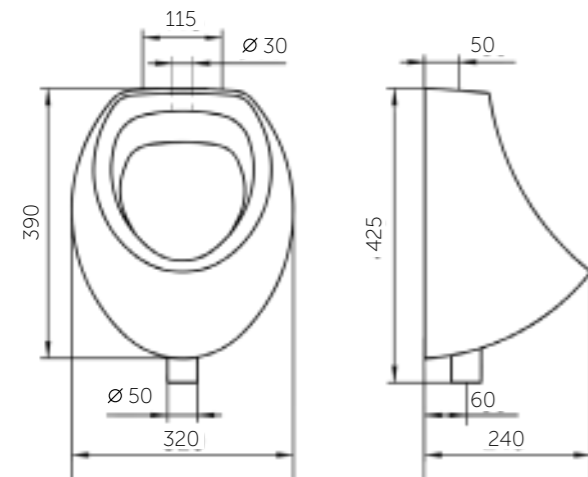

ПИССУАР МИНИ

Писсуар МИНИ — компактный вариант писсуара, который идеально впишется в небольшое пространство. Белоснежный фарфор не желтеет со временем, создавая в помещении атмосферу безупречной чистоты. Гармоничная полукруглая форма создает ощущение гармонии и умиротворенности.