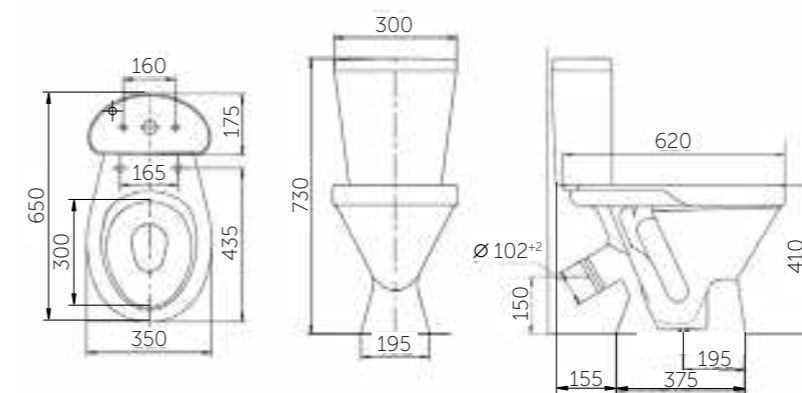

УНИТАЗ-КОМПАКТ СТАНДАРТ

Унитаз-компакт СТАНДАРТ — прекрасный выбор для покупателя. Классическая форма напольного унитаза обеспечивает простоту монтажа конструкции, удобство в обслуживании и устойчивость.