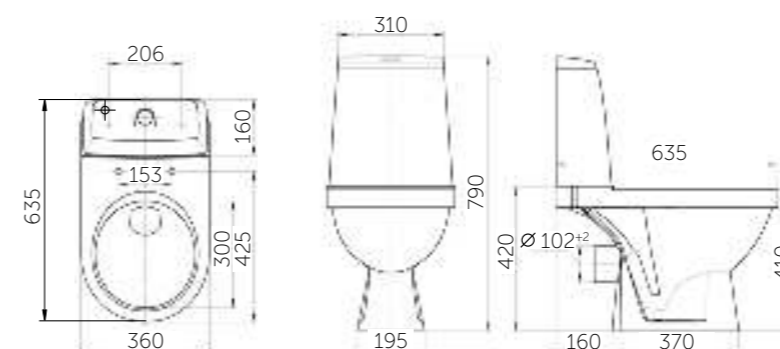

УНИТАЗ-КОМПАКТ БРАВО

Унитаз-компакт БРАВО – отличное решение для любой ванной комнаты. По душе покупателю придется возможность экономичного расхода воды благодаря двойной системе слива 3/6 л. Антибактериальное покрытие сиденья позволяет избежать размножения бактерий, появления желтизны, неприятного запаха.