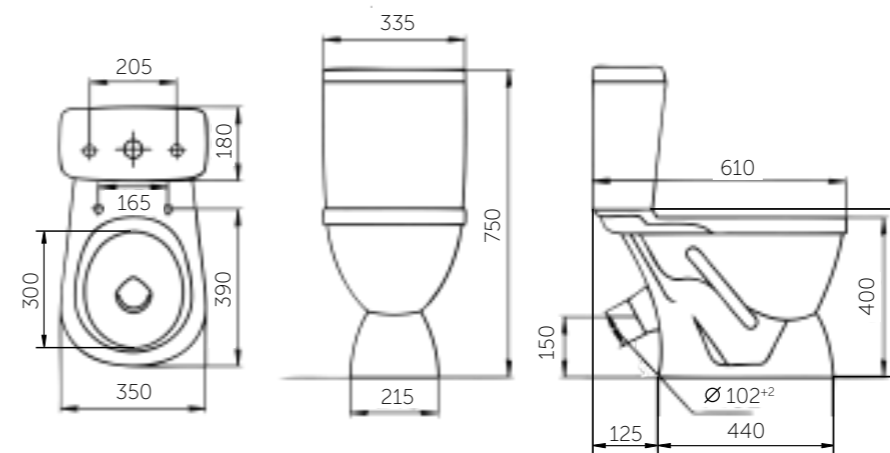

Проверенная временем классика никогда не выходит из моды и не теряет актуальности, оставаясь популярной и востребованной как у рядового покупателя, так и у занимающегося разработкой индивидуальных проектов интерьера дизайнера.

Унитаз-компакт ЛИРА — пример такой классики: формы унитаза-компакта выглядят достойно. Неброская благородная роскошь — выбор настоящих эстетов, высоко ценящих подлинную красоту и при этом не желающих жертвовать практичностью. Гармония скругленных углов и блеск белоснежного фарфора станут прекрасным дополнением и украшением Вашей ванной комнаты.

В КОМПЛЕКТ ВХОДЯТ:

- унитаз с функцией антивсплеск, препятствующей разбрызгиванию
- бачок
- арматура, обеспечивающая бесшумное наполнение
- сиденье с антибактериальным покрытием:
  - полипропилен
  - полипропилен, микролифт
- крепление к полу

Название	Масса, кг	Вес брутто, кг	Размер упаковки, Д*Ш*В, мм	Арматура	Сиденье	Выпуск	Тип установки
Унитаз-компакт Лира	18 – унитаз 10,2 – бачок	31,4	775x380x415	1-режим.	Полипропилен	Косой	Напольный
Унитаз-компакт Лира Люкс, микролифт	18 – унитаз 10,2 – бачок	31,9	775x380x415	1-режим.	Жесткий полипропилен, микролифт	Косой	Напольный