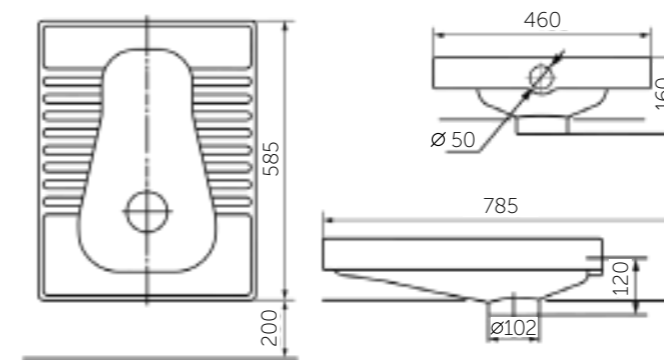

УНИТАЗ НАПОЛЬНЫЙ

Унитаз НАПОЛЬНЫЙ — проверенная десятилетиями использования конструкция, предназначенная для установки в общественных туалетах. Главное его достоинство — непревзойденная надежность, которая позволит напольному унитазу оставаться «в строю» даже не годами, а десятилетиями. Активная эксплуатация никак не скажется на состоянии напольной чаши, а прочный санитарный фарфор, из которого она изготовлена, не боится никаких внешних воздействий, начиная от абразивных моющих средств и заканчивая перепадами температуры.