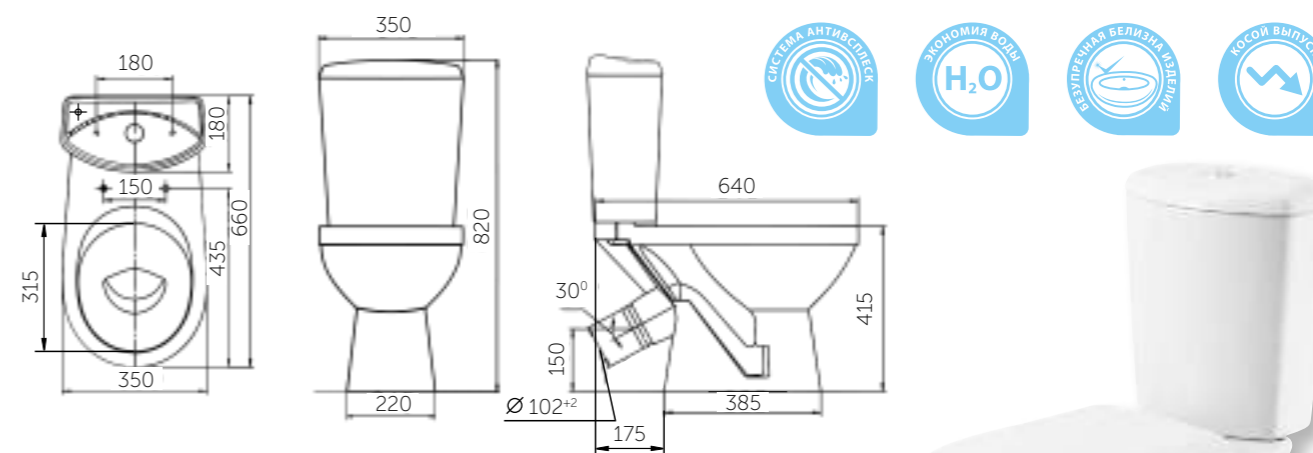

УНИТАЗ-КОМПАКТ КОМФОРТ

В КОМПЛЕКТ ВХОДЯТ:

- унитаз с функцией антивсплеск, препятствующей разбрызгиванию
- бачок
- 2-режим. арматура на 3 и 6 л, обеспечивает бесшумное наполнение и экономию воды
- сиденье с антибактериальным покрытием:
  - полипропилен
  - полипропилен, микролифт
- крепление к полу