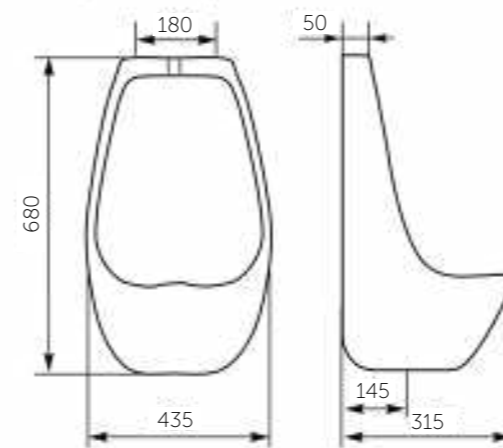

Писсуар ЛЮКС — классическая модель с настенным креплением. Проверенная временем эргономичная форма делает его отличным выбором для общественного мужского туалета. Высококачественный санитарный фарфор не желтеет со временем даже при активном использовании. А возможность укомплектовать писсуар специальным краном и сифоном обеспечит максимальное удобство в использовании и поможет поддерживать безупречную чистоту без лишних усилий. Автоматический писсуар КАСКАД — идеальный вариант для мест общего пользования. Скрытый сенсор отслеживает появление жидкости в чаше писсуара и после его использования проводит автоматический смыв. Такой прием препятствует возникновению неприятных запахов в помещении и позволяет самым щепетильным посетителям туалета не прикасаться к кнопке смыва.

ПИССУАР ЛЮКС

АВТОМАТИЧЕСКИЙ ПИССУАР КАСКАД

В КОМПЛЕКТ ВХОДЯТ:

- писсуар с установленным сенсором
- комплект креплений

Название	Масса, кг	Вес брутто, кг	Размер упаковки, Д*Ш*В, мм	Тип установки
Писсуар Каскад	17,6	19,5	690x450x335	На стену
Писсуар Люкс	16,5	18,4	690x450x335	На стену