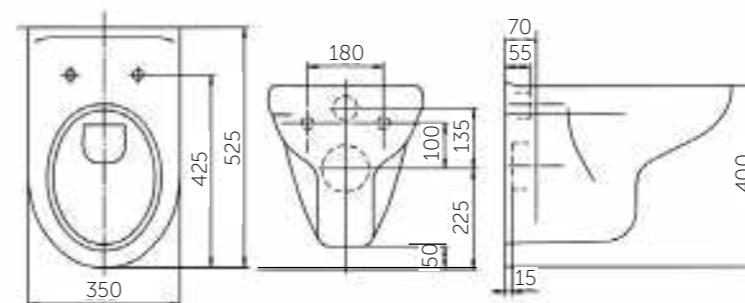

УНИТАЗ ПОДВЕСНОЙ ЭЛЕГАНС

В КОМПЛЕКТ ВХОДЯТ:

- унитаз
- сиденье
  - полипропилен, микролифт
  - дюропласт, микролифт, быстросъемное

ВОЗМОЖНО ПРИОБРЕТЕНИЕ ГОТОВОГО РЕШЕНИЯ 5 В 1:

- унитаз
- сиденье
- установка со смывным механизмом
- кнопка
- звукоизоляционная плита

Название	Масса, кг	Вес брутто, кг	Размер упаковки, Д*Ш*В, мм	Сиденье	Тип установки
Унитаз Элеганс подвесной микролифт	15,5	16,8	390x410x530	Полипропилен микролифт	Подвесной
Унитаз Элеганс Люкс подвесной	15,5	17,2	390x410x530	Дюропласт микролифт (съемное)	Подвесной