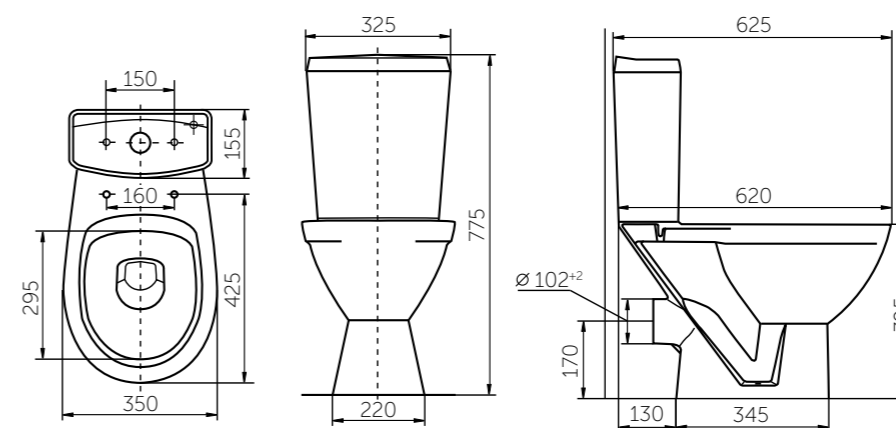

Эстетика жилого пространства для многих стоит на первом месте. Более того, есть люди, готовые пожертвовать функциональностью мебели и элементов интерьера ради того, чтобы добиться красоты и гармонии в своем доме. Но благодаря тому, что современная сантехника сочетает превосходное качество, обеспечивающее удобство использования и долговечность, с продуманным привлекательным дизайном, больше не нужно делать непростой выбор между первым и вторым! Унитаз-компакт СОЛО — отличный пример такой сантехники: мягкие, обтекаемые линии его очертаний позволяют ему найти место как в стандартной городской квартире, так и в просторном, богато обставленном санузле большого загородного коттеджа. Привлекательная, удобная и практичная модель будет отличным вариантом для тех, кто хочет получить максимум функционала в классическом исполнении.

В КОМПЛЕКТ ВХОДЯТ:

- унитаз с функцией антивсплеск, препятствующей разбрызгиванию
- бачок
- 2-режим. арматура на 3 и 6 л, обеспечивающая бесшумное наполнение и экономию воды
- сиденье с антибактериальным покрытием
  - полипропилен
  - полипропилен, микролифт
- крепление к полу

Название	Масса, кг	Вес брутто, кг	Размер упаковки, Д*Ш*В, мм	Арматура	Сиденье	Выпуск	Тип установки
Унитаз-компакт Соло	16,9 – унитаз 9,6 – бачок	29,7	775x380x415	2-режим. 3/6 л	Полипропилен быстросъемное	Горизонтальный	Напольный
Унитаз-компакт Соло Люкс, микролифт	16,9 – унитаз 9,6 – бачок	30,2	775x380x415	2-режим. 3/6 л	Жесткий полипропилен, микролифт	Горизонтальный	Напольный